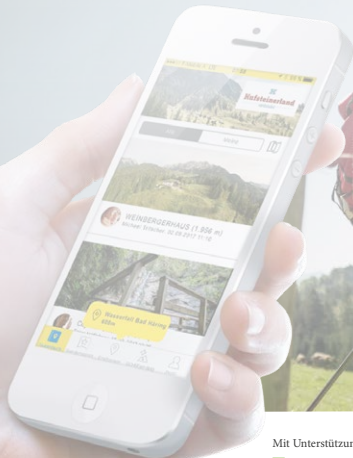

Jetzt Wandernadeln mit dem Smartphone sammeln.

Mehr Infos auf
www.kufstein.com
www.summitlynx.com/anleitung

Mit Unterstützung von Bund, Land und Europäischer Union

LE 14-20
LIFE

K
Kufsteinerland
verbindet